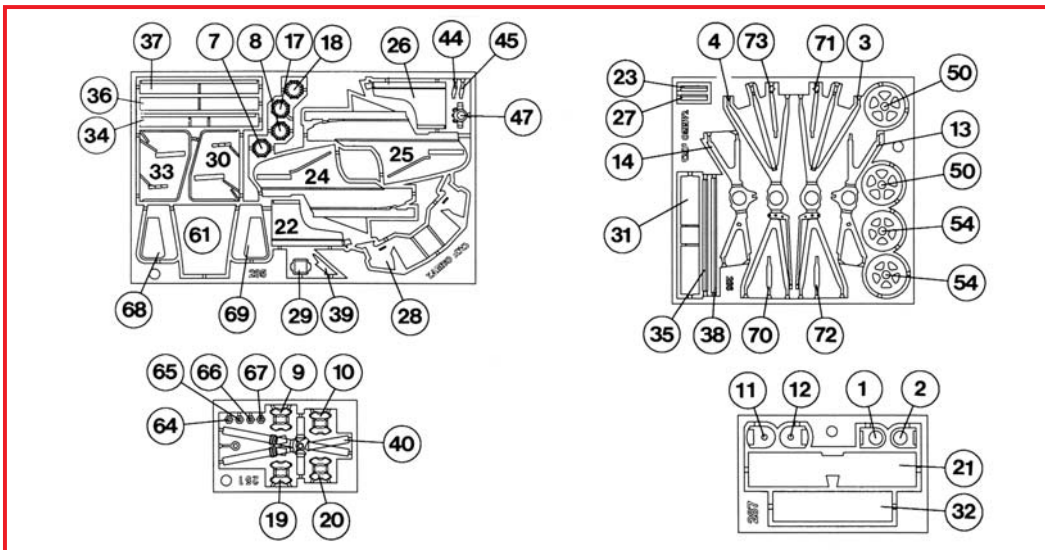

TAMEO KITS srl

Via Valle, 111 - P.O. Box 61
17022 BORGIO VEREZZI SV ITALY
Tel. 39 019 - 615.250
Fax. 39 019 - 615.310

website www.tameokits.com
e-mail sales@tameokits.com
e-mail technical@tameokits.com

Made in Italy. Collector 1/43 Scale Models. Not for sale to persons under 14 years of age. Dangerous if swallowed. Keep out of reach of children. Tameo Kits not held responsible for any damage or injury resulting from improper use of the product.

Hecho en Italia. Coleccion de modelos a escala 1/43. Prohibida la venta a menores de 14 años. No comestible. Mantener fuera del alcance de los niños. Tameo Kits no se hace responsable de los daños causados por el uso incorrecto de este producto.